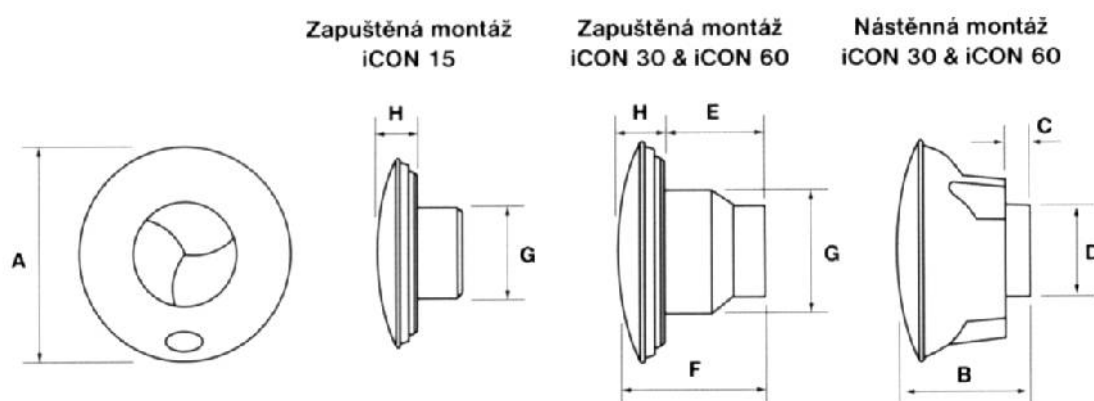

Ovládací moduly iCON

Univerzálnost díky zaměnitelným řídicím modulům. Do základního ventilátoru jednoduše vložíte požadovaný modul.

Modul		Popis funkce	Cena Kč bez DPH	Cena Kč s DPH
	Základní	Ventilátor je spuštěn externím vypínačem (volitelný). Není připojen žádný modul		
PCM	Provázkový	Ruční on/off provázkový vypínač	367,-	440,-
TM	Časový	Nastavitelný časový spínač (od 1 do 45 min.), ovládání externím vypínačem např. od světla	396,-	475,-
HTM	Vlhkostní	Nastavitelný vlhkostní snímač (40%... 90% r.v.), nastavitelný časový spínač a provázkový vypínač	734,-	881,-
PRTM	Infra	Pasivní infra aktivace s nastavitelným časovým spínačem náběhu	1 867,-	2 240,-
PRHTM	Infra	Pasivní infra aktivace s nastavitelnou vlhkostí a s nastavitelným časovým spínačem náběhu	1 999,-	2 399,-

ROZMĚRY [mm]								
Typ	A	B	C	D	E	F	G	H
iCON 15	197	–	–	–	52	92	100	40
iCON 30	225	141,3	29,4	97,5	100,9	144,3	147,9	43
iCON 60	280	165,4	46,5	147,9	115	170,3	176,8	55